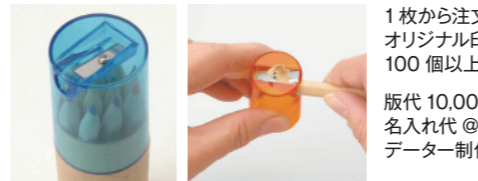

シャープナー付色鉛筆

1枚から注文できます。オリジナル印刷は100個以上。
版代 10,000円 / 名入れ代 @120円 / データー制作費 3000円~