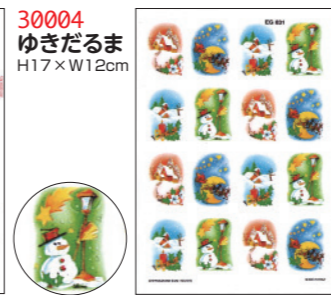

30005 サンタいぬ

30035 馬小屋

30004 ゆきだるま