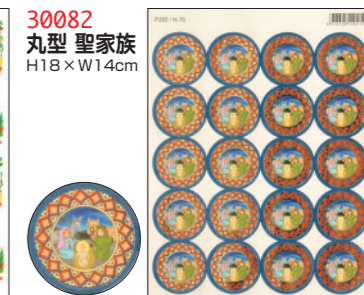

ドン・ボスコ社

30001 サンタクロース

30004 ゆきだるま

30005 サンタいぬ

30082 丸型 聖家族

30022 サンタねこ

30035 馬小屋

30039 ポインセチア

30089 降誕セット 1シート

クリスマスカード

各 ¥100+税 約 H8×W13.5cm 1枚タイプ 封筒付

20097

20312

20378

20382

20386