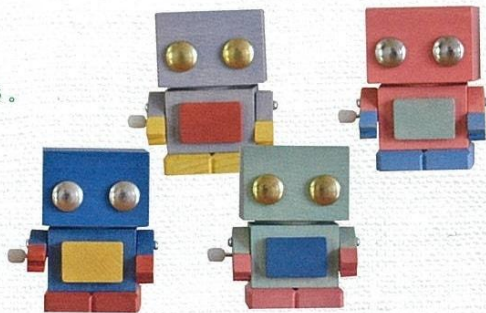

『プリロボ』

おもちゃのこま一む 各色 2,500円
高さ65mm 幅50mm 奥行43mm

お子様だけでなく大人も“キュン”となるゼンマイの木製
ロボット。3世代先まで遊んでいただけるおもちゃです。

『360°BOOK』

青幻舎 各2,500円

360度に広がる繊細な
立体ジオラマ。
インテリアやギフトにも
ぴったりです。

『ヒグチユウコの本』

白泉社・グラフィック社
1,400円