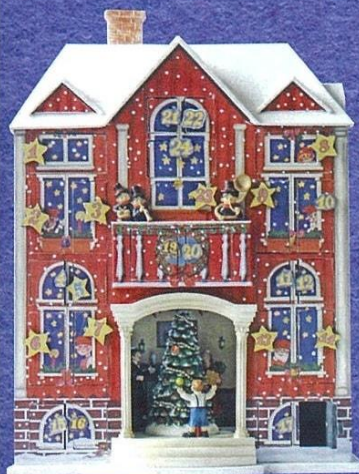

プレイモビルフィギュア
「マルティン・ルターくん」

箱入り/約7.5×3cm/2,500円

※価格はすべて本体(税抜)です。商品のデザインは変更の場合があります。

9F ウェンライトホール
☎03-3561-8446

クリスマス
ピラミッド「降誕」
高さ40cm/ドイツ製
38,000円
ろうそくの上昇気流で
プロペラとからくりが
回ります。

天使置きもの
高さ8.5cm/ドイツ製/600円

スノーマン置きもの
高さ8.5cm/ドイツ製/600円

アドヴェントオルゴール
「スカンジナビアン」
高さ53 x 38 x 15.5cm
ドイツ製/25,000円
曲目: We wish you a Merry Christmas
窓を開けると音楽に合わせて
中央のからくりが回り出します。

きょうぶんかん
ハウス
オス
クリスマス

今年もヨーロッパから届いた
約3000点のクリスマスグッズを販売いたします。
2016年10月29日(土)~12月25日(日)
営業時間: 11:00~20:00 (会期中無休)