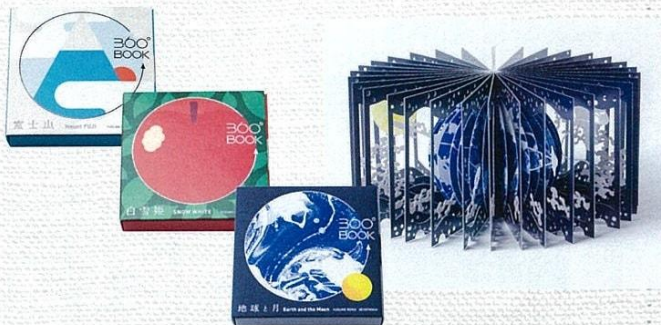

『プリロボ』

おもちゃのこま一む 各色 2,500円
高さ65mm 幅50mm 奥行43mm

お子様だけでなく大人も“キュン”となるゼンマイの木製
ロボット。3世代先まで遊んでいただけるおもちゃです。

『360°BOOK』

青幻舎 各2,500円

360度に広がる繊細な
立体ジオラマ。
インテリアやギフトにも
ぴったりです。

『ヒグチユウコの本』

白泉社・グラフィック社
1,400円