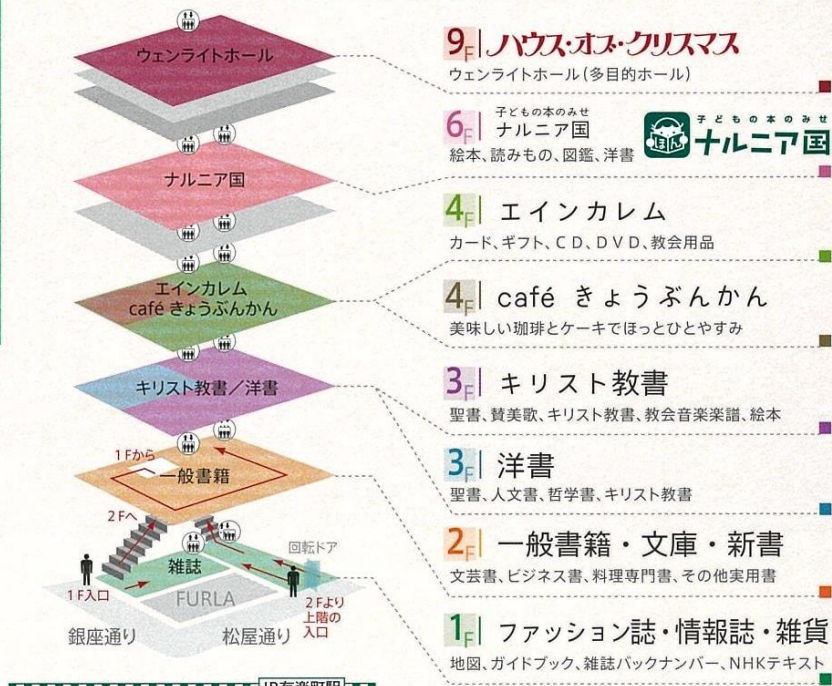

特別イベントのご案内

会期中、松屋通り入口にて以下の予定で楽しい演奏会を開催いたします。

【ストリートオルガン】土、日、祝日の13:00~17:00 (10/31~12/25の期間中、ハンドベル演奏時を除く)

【ハンドベル】12/10 ④、17 ④ 13:00~16:00 (1時間毎に約20分間の演奏)

※演奏はやむを得ず予定を変更する場合がございます。予めご了承下さい。

※写真はイメージです

shopping information

【クレジットカード】各種ご利用頂けます。

【図書カード】お祝い、贈り物に図書カードを販売いたしております。ご希望の方は2F・3F・6Fのカウンターへお申し出下さい。

【ポイントカード】1F・2F・3F・4F・6Fの売り場でポイントカードを扱っています。ご利用ください。

【配送サービス】10,000円以上お買い上げの場合は、国内1か所につき送料無料です。

【ギフト用ラッピングサービス】各階カウンターで承ります。

【インターネット】インターネットでも商品をお買い求め頂けます。商品のお受け取りは、店頭または配送にて承ります。

インターネット通販「イーショップ教文館」でもお買い求めできます。ご利用ください。 イーショップ教文館 検索

店内ご案内／各階アクセスマップ

- 9F | ハウス・オス・クリスマス**
ウェンライトホール(多目的ホール)
- 6F | ナルニア国**
子どもの本のみせ
絵本、読みもの、図鑑、洋書
- 4F | エインカレム**
カード、ギフト、CD、DVD、教会用品
- 4F | café きょうぶんかん**
美味しい珈琲とケーキでほっとひとやすみ
- 3F | キリスト教書**
聖書、賛美歌、キリスト教書、教会音楽楽譜、絵本
- 3F | 洋書**
聖書、人文書、哲学書、キリスト教書
- 2F | 一般書籍・文庫・新書**
文芸書、ビジネス書、料理専門書、その他実用書
- 1F | ファッション誌・情報誌・雑貨**
地図、ガイドブック、雑誌バックナンバー、NHKテキスト